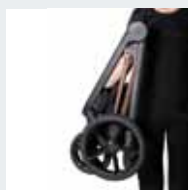

Doskonała amortyzacja podczas noszenia
Excellent cushioning while carrying